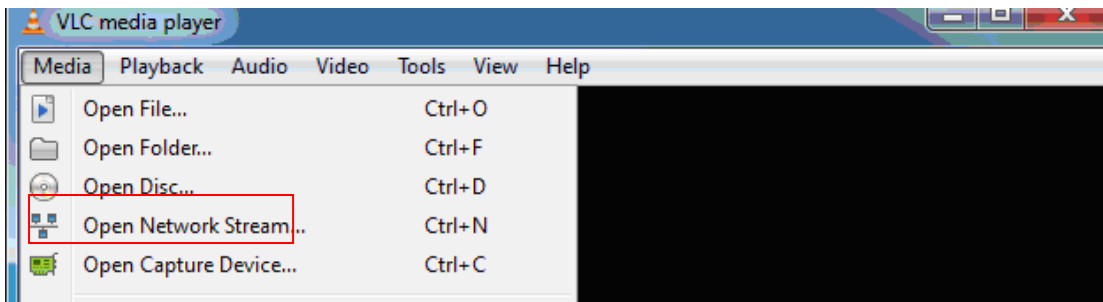

Ethernet Settings	
IP Mode :	<input checked="" type="radio"/> DHCP <input type="radio"/> MANUAL
IP Address :	0.0.0.0
Mask Address :	0.0.0.0
GateWay :	0.0.0.0
DNS Server :	0.0.0.0

2.

: USB to LAN

: Aleta Viewer ”

Wi-Fi

IP

3. VLC player

3-1. PC , VLC Player

3-2. : rtsp://(IP):8554/us360.264

* RTSP admin / admin, 8554

4. Aleta Viewer

4-1.

4-2. Viewer Wi-Fi , (iOS
Aleta S1 Wi-Fi Aleta Viewer

4-3. IP Port

* 8555

5.

5-1. IP 8080. Ex: http://192.168.0.2:8080

5-2. (admin / admin)

User Account : admin

Password :