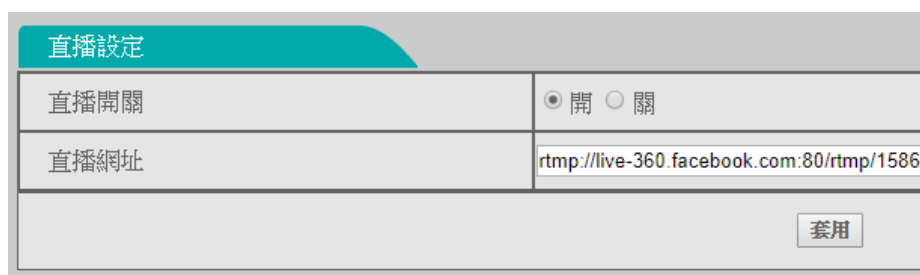

(5) . + /

直播設定	
直播開關	<input checked="" type="radio"/> 開 <input type="radio"/> 關
直播網址	rtmp://live-360.facebook.com:80/rtmp/1586:
<input type="button" value="套用"/>	

(6) PC , .

2-2.

(1) Aleta Viewer APP, Aleta S1 Wi-Fi
 (US_XXXX 888888888).
 AP)

(2) AP SSID,

(3) OLED , SSID IP.
 , (1) ~ (2), (1)
 US_XXXX Wi-Fi, .

(4) PC YouTube Facebook , 360 ,
 (YouTube Facebook PC 360
 , 3 4)

(5) PC : ip:8080/rtmp
 EX: hppt://192.168.0.2:8080
 admin / admin

(6) . + /